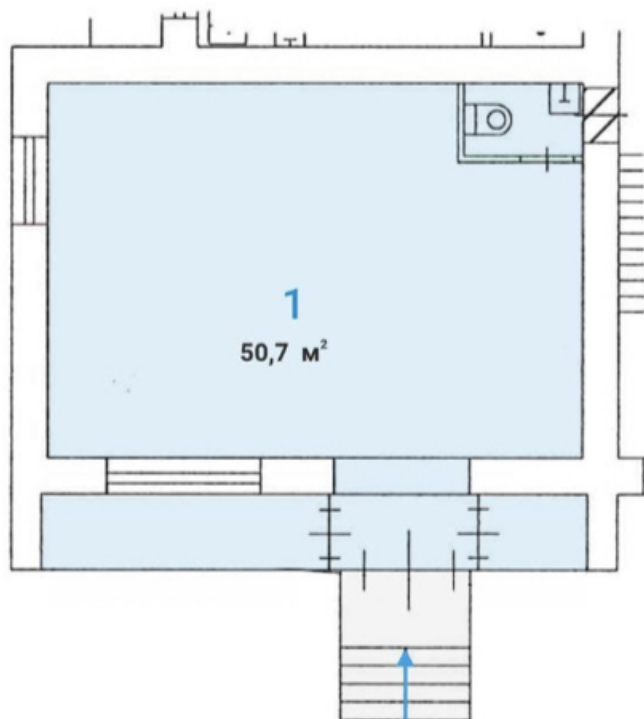

Большая Бронная 9/1

ул. Большая Бронная дом 9/1

127 500 000 ₽

50,7 м<sup>2</sup>

Помещение - торговое  
Входная группа с фасада  
Планировка — открытая (свободная),  
перекрытия — ж/б  
городские инженерные коммуникации  
Высота потолков - 2,8 метров

Стоимость за м<sup>2</sup>: 2 550 000 ₽

Высота потолков: 2,8 м

Этаж: 1

## Поэтажный план

1 этаж

**Благодарим за внимание!**

С удовольствием ответим на  
Ваши дополнительные  
вопросы

**+7 (985) 222 47 47**

📍 127051, Москва,  
Большой Каретный переулок,  
д. 24, стр. 2

🕒 **Время работы:**  
с 10:00 до 19:00