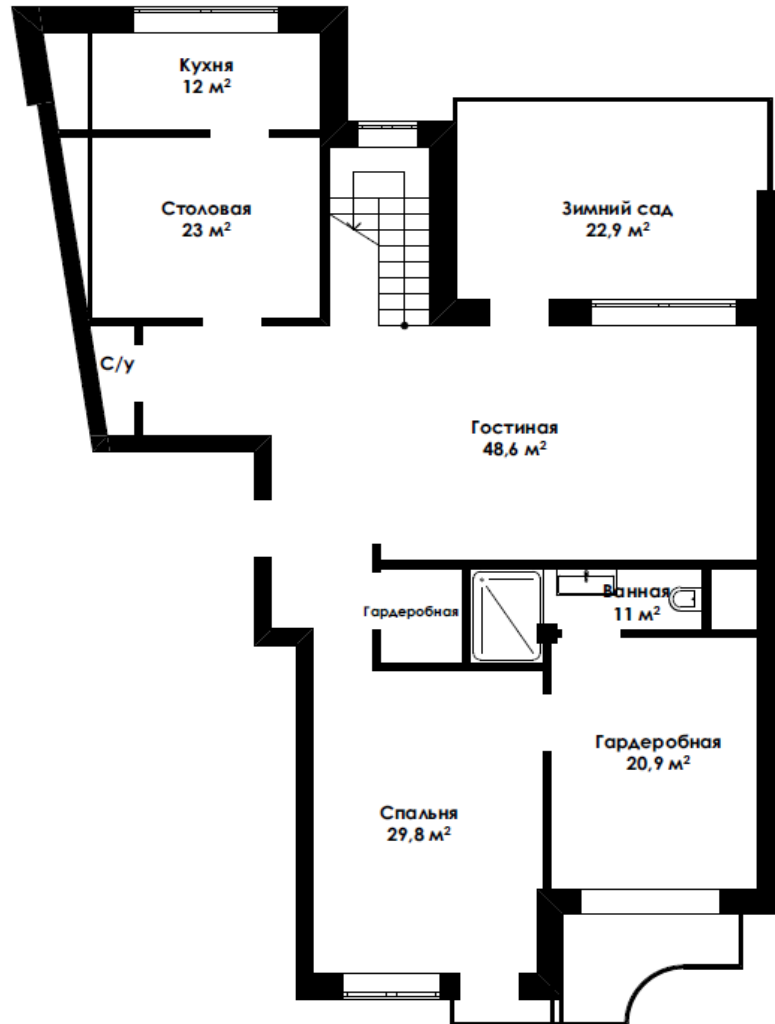

Архитектора Власова, дом 22

Архитектора Власова улица , 22

185 000 000 ₺

407.8 м2

Трехуровневый пентхаус с дизайнерской отделкой. Отделка и интерьер выдержаны в современном стиле. Квартира укомплектована техникой и мебелью от ведущих мировых производителей, полностью готова для проживания. На первом этаже обустроены холл, кухня, столовая, просторная гостиная со вторым светом, из гостиной есть выход в зимний сад, главная спальня со своей ванной и гардеробной комнатами, гостевой санузел, гардеробная комната. На втором этаже расположены библиотека, три гостевые спальни со своими ванными комнатами. На третьем этаже оборудованы комната для персонала со своей кухней и ванной комнатой, сезонная гардеробная, хозяйственная комната, технические помещения. В квартире установлены: индивидуальные системы: вентиляции и кондиционирования, очистки воды и увлажнения воздуха, блек-аут штор, подогрев полов. Из окон открывается красивый вид на Воронцовский парк и динамичный вид района.

-  Стоимость за м²: 453 654 Р
-  Спальни: 4
-  Этаж: 8/15
-  Отделка: С отделкой

+7 (985) 222 47 47

127051, Москва, Большой
Каретный переулок, д. 24, стр. 2

Время работы: с 10:00 до 19:00

info@mhburo.ru

+7 (985) 222 47 47