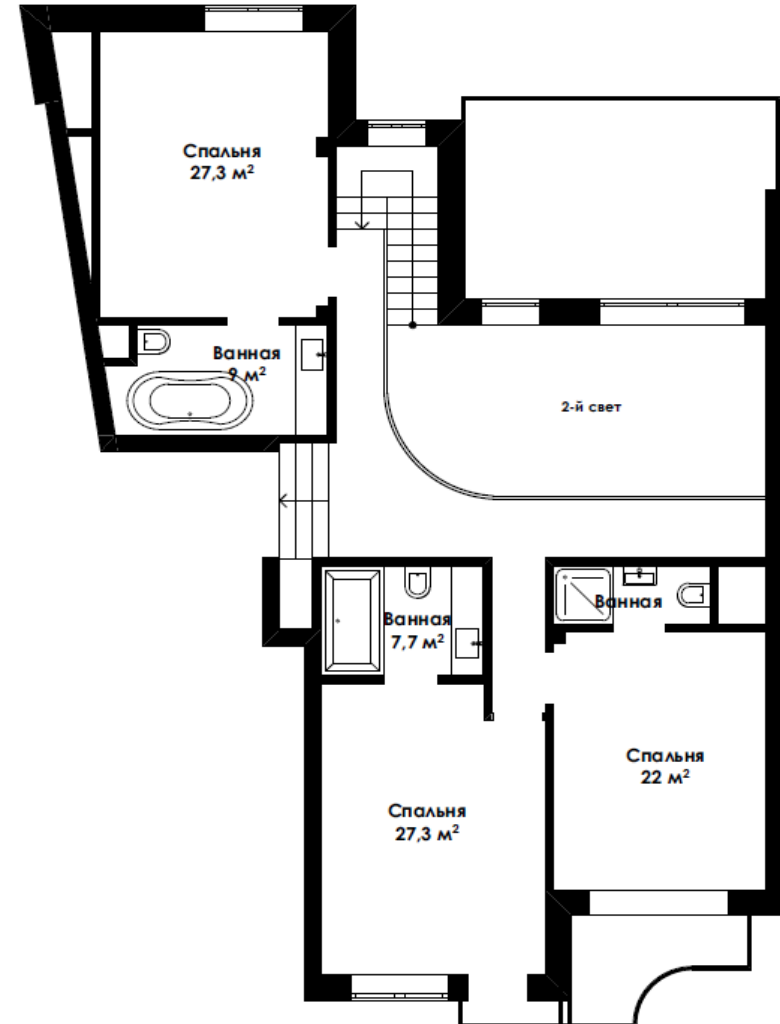

Архитектора Власова, дом 22

Архитектора Власова улица , 22

185 000 000 ₺

407.8 м2

Трехуровневый пентхаус с дизайнерской отделкой. Отделка и интерьер выдержаны в современном стиле. Квартира укомплектована техникой и мебелью от ведущих мировых производителей, полностью готова для проживания. На первом этаже обустроены холл, кухня, столовая, просторная гостиная со вторым светом, из гостиной есть выход в зимний сад, главная спальня со своей ванной и гардеробной комнатами, гостевой санузел, гардеробная комната. На втором этаже расположены библиотека, три гостевые спальни со своими ванными комнатами. На третьем этаже оборудованы комната для персонала со своей кухней и ванной комнатой, сезонная гардеробная, хозяйственная комната, технические помещения. В квартире установлены: индивидуальные системы: вентиляции и кондиционирования, очистки воды и увлажнения воздуха, блек-аут штор, подогрев полов. Из окон открывается красивый вид на Воронцовский парк и динамичный вид района.

-  Стоимость за м²: 453 654 Р
-  Спальни: 4
-  Этаж: 8/15
-  Отделка: С отделкой

+7 (985) 222 47 47

127051, Москва, Большой
Каретный переулок, д. 24, стр. 2

Время работы: с 10:00 до 19:00

info@mhburo.ru

+7 (985) 222 47 47