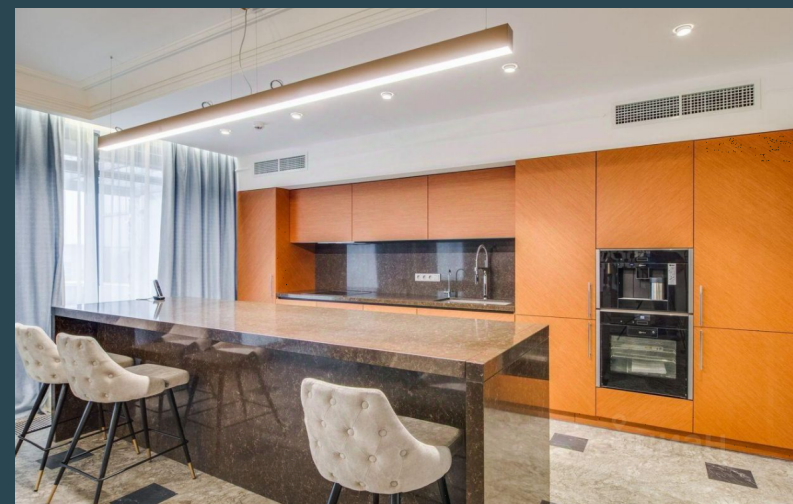

Апартаменты в Звезды Арбата

Новый Арбат 32

2 000 000 Р в мес

301 м2

Все окна в сторону тихого сквера, на Арбат окна не выходят. Очень тихие и видовые апартаменты с сервисным обслуживанием и террасой в комплексе Звезды Арбата на Новом Арбате. Апартаменты с 4-мя спальнями общей площадью 301 м² расположены на 10 этаже. Выполнен дизайнерский ремонт с использованием натурального дерева и камня. В интерьере сочетаются благородные светлые тона и насыщенные оттенки ценных пород дерева. Апартаменты полностью укомплектованы мягкой итальянской мебелью и немецкой бытовой техникой Miele. Высокие потолки с авторским освещением. С террасы открываются панорамные виды на Дом Правительства и город. Планировка: просторная гостиная, кухня с обеденной зоной, основная спальня с ванной и гардеробной комнатами, спальня с ванной и гардеробной комнатами, гостевая спальня с ванной комнатой, спальня с ванной и гардеробной комнатами, постирочная. 2 машиноместа в подземном паркинге входят в стоимость. Терраса. Отдельный вход на свой этаж обеспечивает полную камерность.