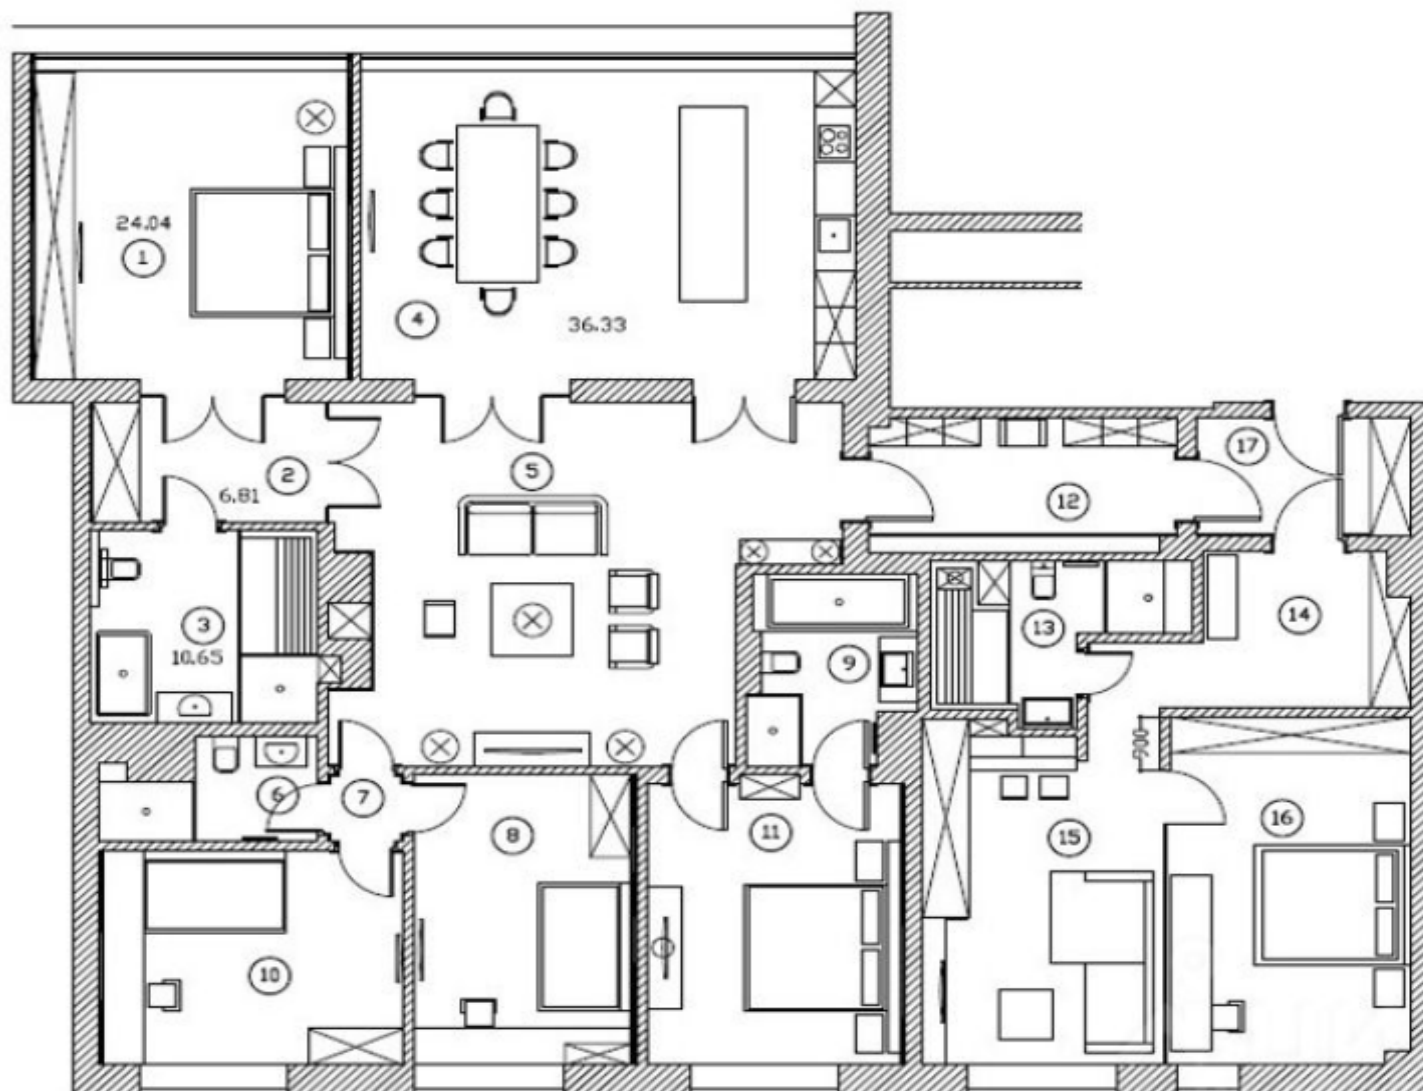

Апартаменты в Звезды Арбата

Новый Арбат 32

2 000 000 Р в мес

301 м2

Все окна в сторону тихого сквера, на Арбат окна не выходят. Очень тихие и видовые апартаменты с сервисным обслуживанием и террасой в комплексе Звезды Арбата на Новом Арбате. Апартаменты с 4-мя спальнями общей площадью 301 м² расположены на 10 этаже. Выполнен дизайнерский ремонт с использованием натурального дерева и камня. В интерьере сочетаются благородные светлые тона и насыщенные оттенки ценных пород дерева. Апартаменты полностью укомплектованы мягкой итальянской мебелью и немецкой бытовой техникой Miele. Высокие потолки с авторским освещением. С террасы открываются панорамные виды на Дом Правительства и город. Планировка: просторная гостиная, кухня с обеденной зоной, основная спальня с ванной и гардеробной комнатами, спальня с ванной и гардеробной комнатами, гостевая спальня с ванной комнатой, спальня с ванной и гардеробной комнатами, постирочная. 2 машиноместа в подземном паркинге входят в стоимость. Терраса. Отдельный вход на свой этаж обеспечивает полную камерность.

-  Высота потолков: 3 м
-  Спальни: 5
-  Этаж: 10
-  Отделка: с ремонтом

терраса, виды на
Белый Дом

+7 (985) 222 47 47

127051, Москва, Большой
Каретный переулок, д. 24, стр. 2

Время работы: с 10:00 до 19:00