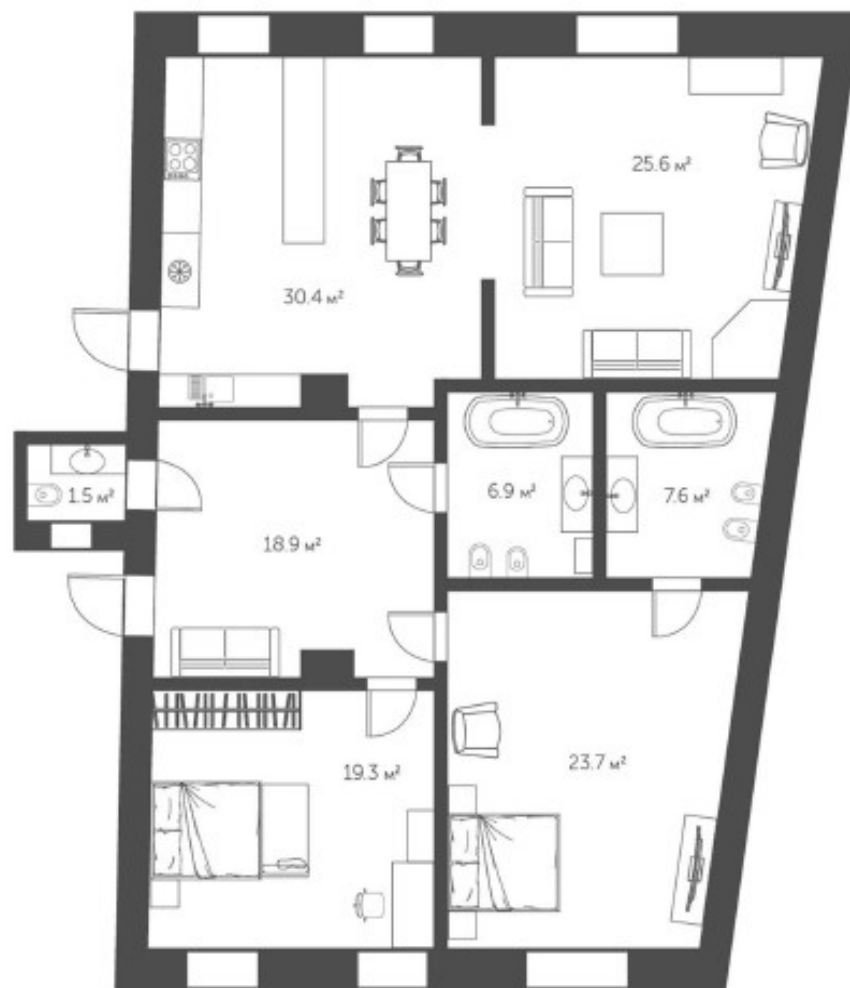

В клубном доме премиум-класса «Малая Молчановка, 6» на втором этаже находится просторная квартира с двумя спальнями. Её общая площадь составляет 134 м<sup>2</sup>.

Дизайнерская отделка квартиры выполнена в стиле «ар-деко». При этом использовались только высококачественные материалы. На потолке можно увидеть художественную роспись с орнаментом, а на полу — паркет.

Интерьер квартиры укомплектован мебелью на заказ и техникой. При реализации проекта предпочтение отдано ценным породам дерева и дорогостоящим обивкам. В гостиной установлен изразцовый дровяной камин.

Функциональная планировка квартиры включает в себя гостиную, кухню-столовую, мастер-спальню с собственной гардеробной, вторую спальню, два санузла и холл. Окна квартиры ориентированы на две стороны — на улицу и во внутренний двор, что позволяет наслаждаться красивыми видами из окон.

Стоимость за м<sup>2</sup>: 1 014 925 ₽

Спальни: 2

Этаж: 2

Отделка: с отделкой

**Благодарим за внимание!**

С удовольствием ответим на  
Ваши дополнительные  
вопросы

**+7 (985) 222 47 47**

 127051, Москва,  
Большой Каретный переулок,  
д. 24, стр. 2