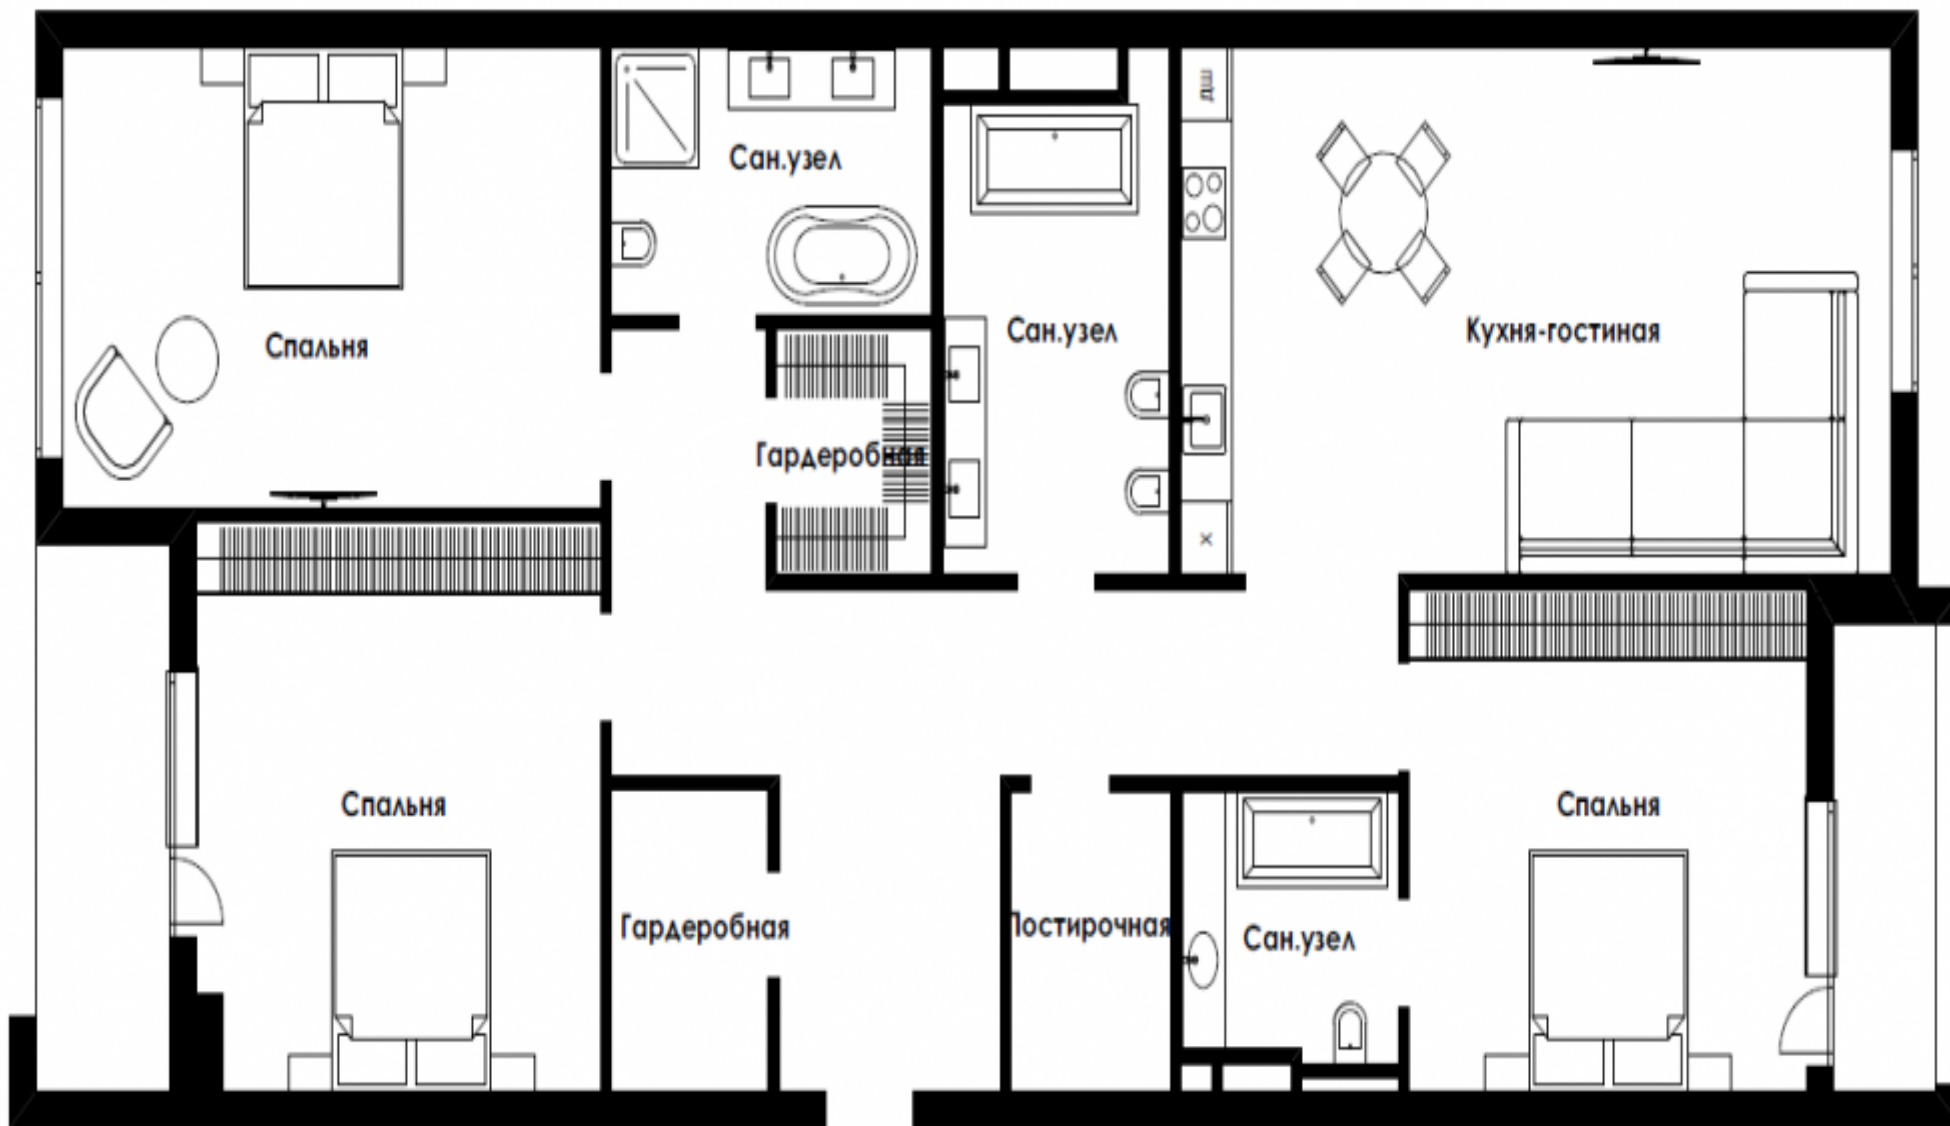

## Grand Deluxe на Плющихе

Погодинская улица , 4

3 869 000 \$

149 м2

Квартира свободной планировки в ЖК «Grand Deluxe на Плющихе». По плану возможно обустроить гостиную – кухню – столовую, главную спальню со своей ванной и гардеробной комнатами, две гостевые спальни, из двух спален есть выход на балконы, ванную комнату, гардеробные комнаты, хозяйственную комнату и гостевой санузел. Из окон открывается вид в красивый двор и зеленую улицу. Комплекс «Grand Deluxe на Плющихе» расположен в престижном районе Хамовники, в окружении скверов и парков, недалеко от реки-Москвы.

Стоимость за м<sup>2</sup>: 25 966 \$

Спальни: 3

Этаж: 7/10

Отделка: whitebox

Вход