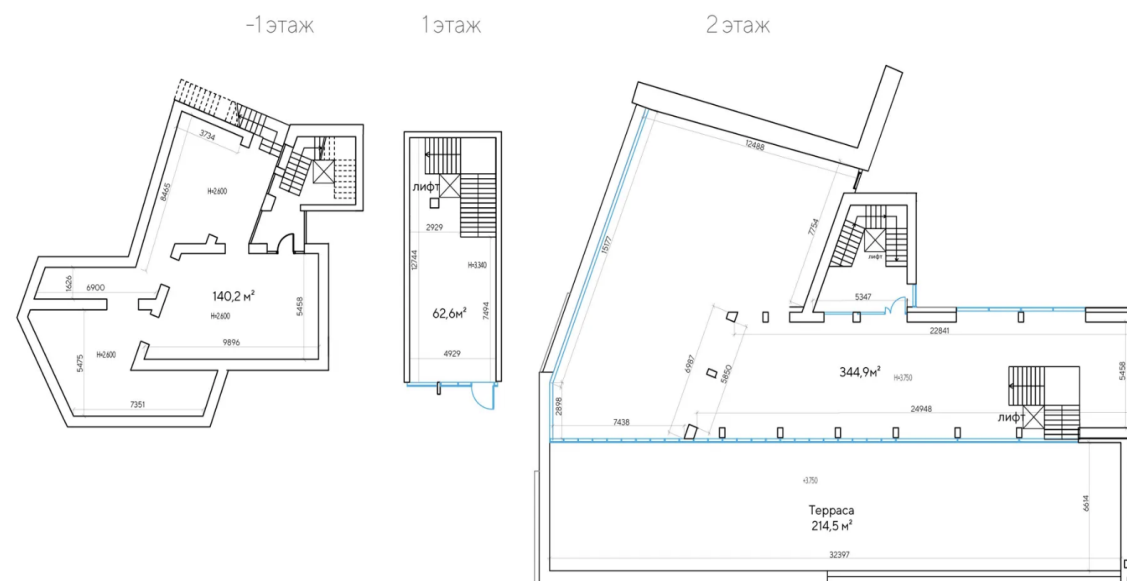

Большая Бронная, 11

7 200 000 ₽

785,8 м2

R4S

- локация Патриарших прудов
- знаковое узнаваемое место
- высокая плотность трафика
- сложившаяся инфраструктура района

Большая Бронная, 11

ПЛОЩАДЬ

785,8 м²