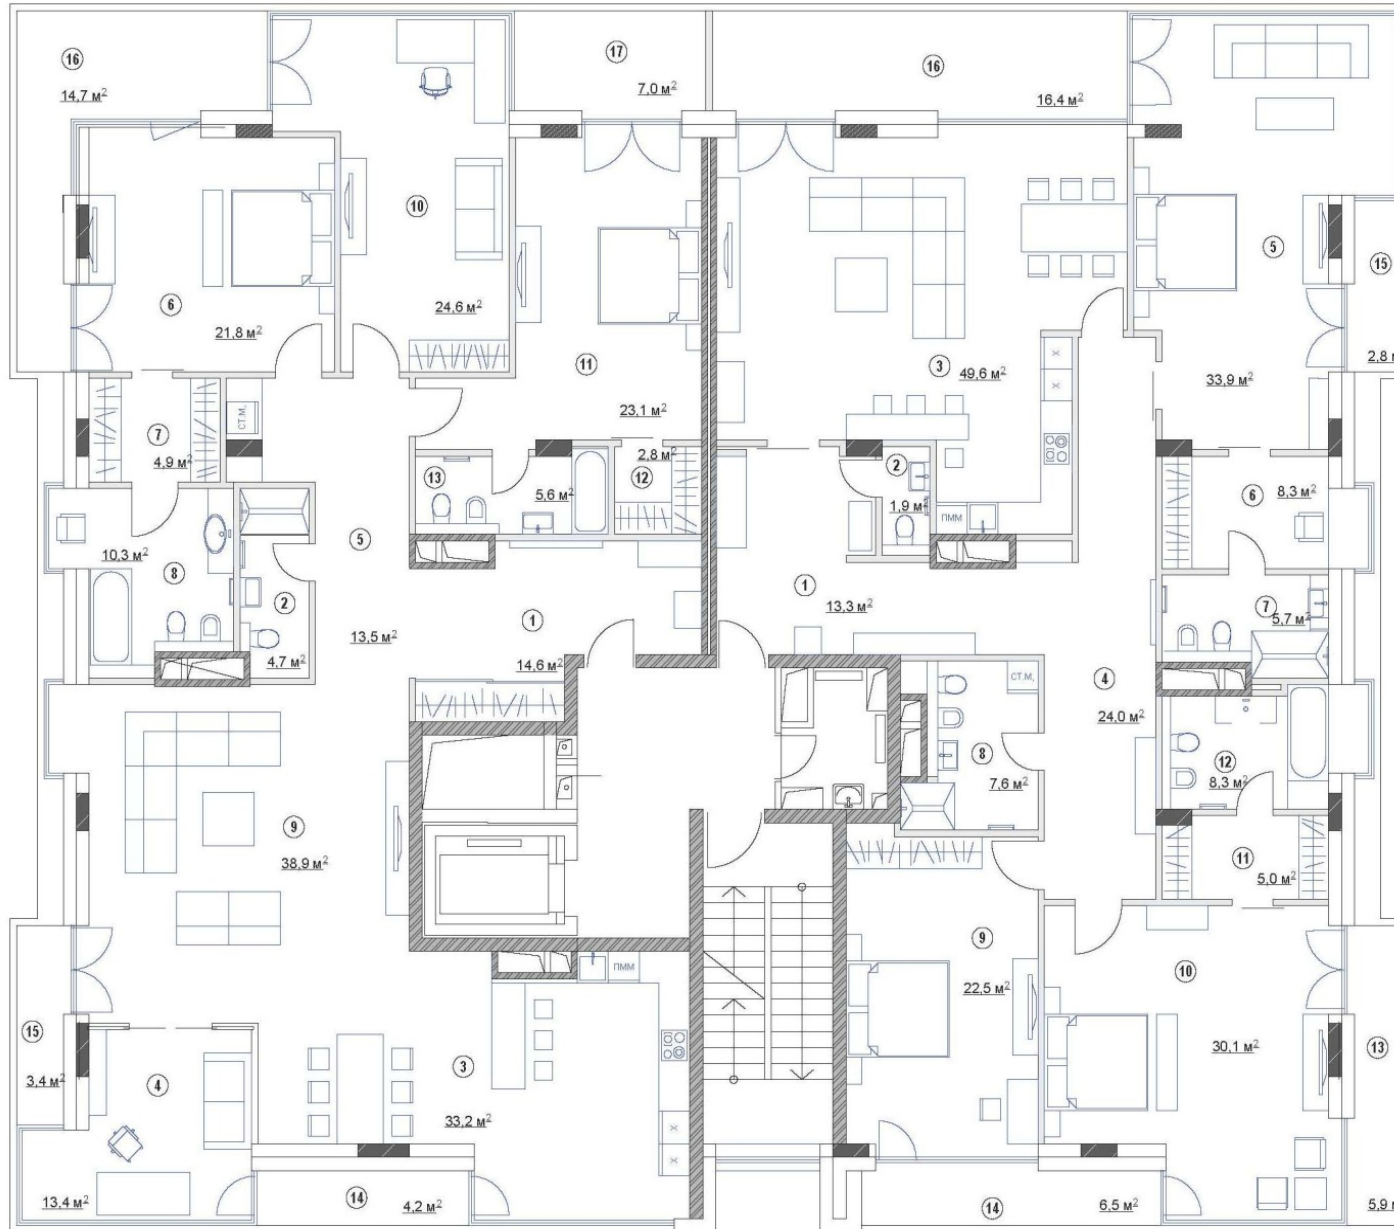

0

415,9 м2

Уникальный пентхаус на 4 этаже малоэтажного корпуса.

Занимает весь этаж. Предлагается без отделки.

В квартире 4 лоджии и 4 балкона (выходят на все стороны света).

Планировкой предусмотрено: 8 спален с гардеробными, гостиная с кухней и обеденной зоной, 9 санузлов, постирочная.

Абсолютное ощущение жизни за городом в районе Кутузовского проспекта.

Стоимость за м²: 0

Высота потолков: 3,5 м

Спальни: 5-7

Этаж: 4

Отделка: без ремонта

ВАРИАНТ 1

№	НАЗВАНИЕ	ПЛОЩАДЬ, кв. м.
1	прихожая	14,6
2	гостевой санузел	4,7
3	кухня/столовая	33,2
4	кабинет	13,4
5	коридор	13,5
6	спальня	21,8
7	гардеробная	4,9
8	ванная	10,3
9	гостиная	38,9
10	детская	24,6
11	спальня	23,1
12	гардеробная	2,8
13	санузел	5,6
14	лоджия	1,9
15	лоджия	8,3
16	лоджия	5,7
17	лоджия	7,0
ОБЩАЯ ПЛОЩАДЬ		240,7
ОБЩАЯ ПЛОЩ. БЕЗ ЛОДЖИЙ		211,4

ВАРИАНТ 2

№	НАЗВАНИЕ	ПЛОЩАДЬ, кв. м.
1	прихожая	13,3
2	гостевой санузел	1,9
3	кухня/столовая/гостиная	49,6
4	коридор	24,0
5	спальня	33,9
6	гардеробная	8,3
7	ванная	5,7
8	санузел	7,6
9	спальня	22,5
10	спальня	30,1
11	гардеробная	5,0
12	санузел	8,3
13	лоджия	5,9
14	лоджия	6,5
15	лоджия	2,8
16	лоджия	16,4
ОБЩАЯ ПЛОЩАДЬ		242,0
ОБЩАЯ ПЛОЩ. БЕЗ ЛОДЖИЙ		210,4